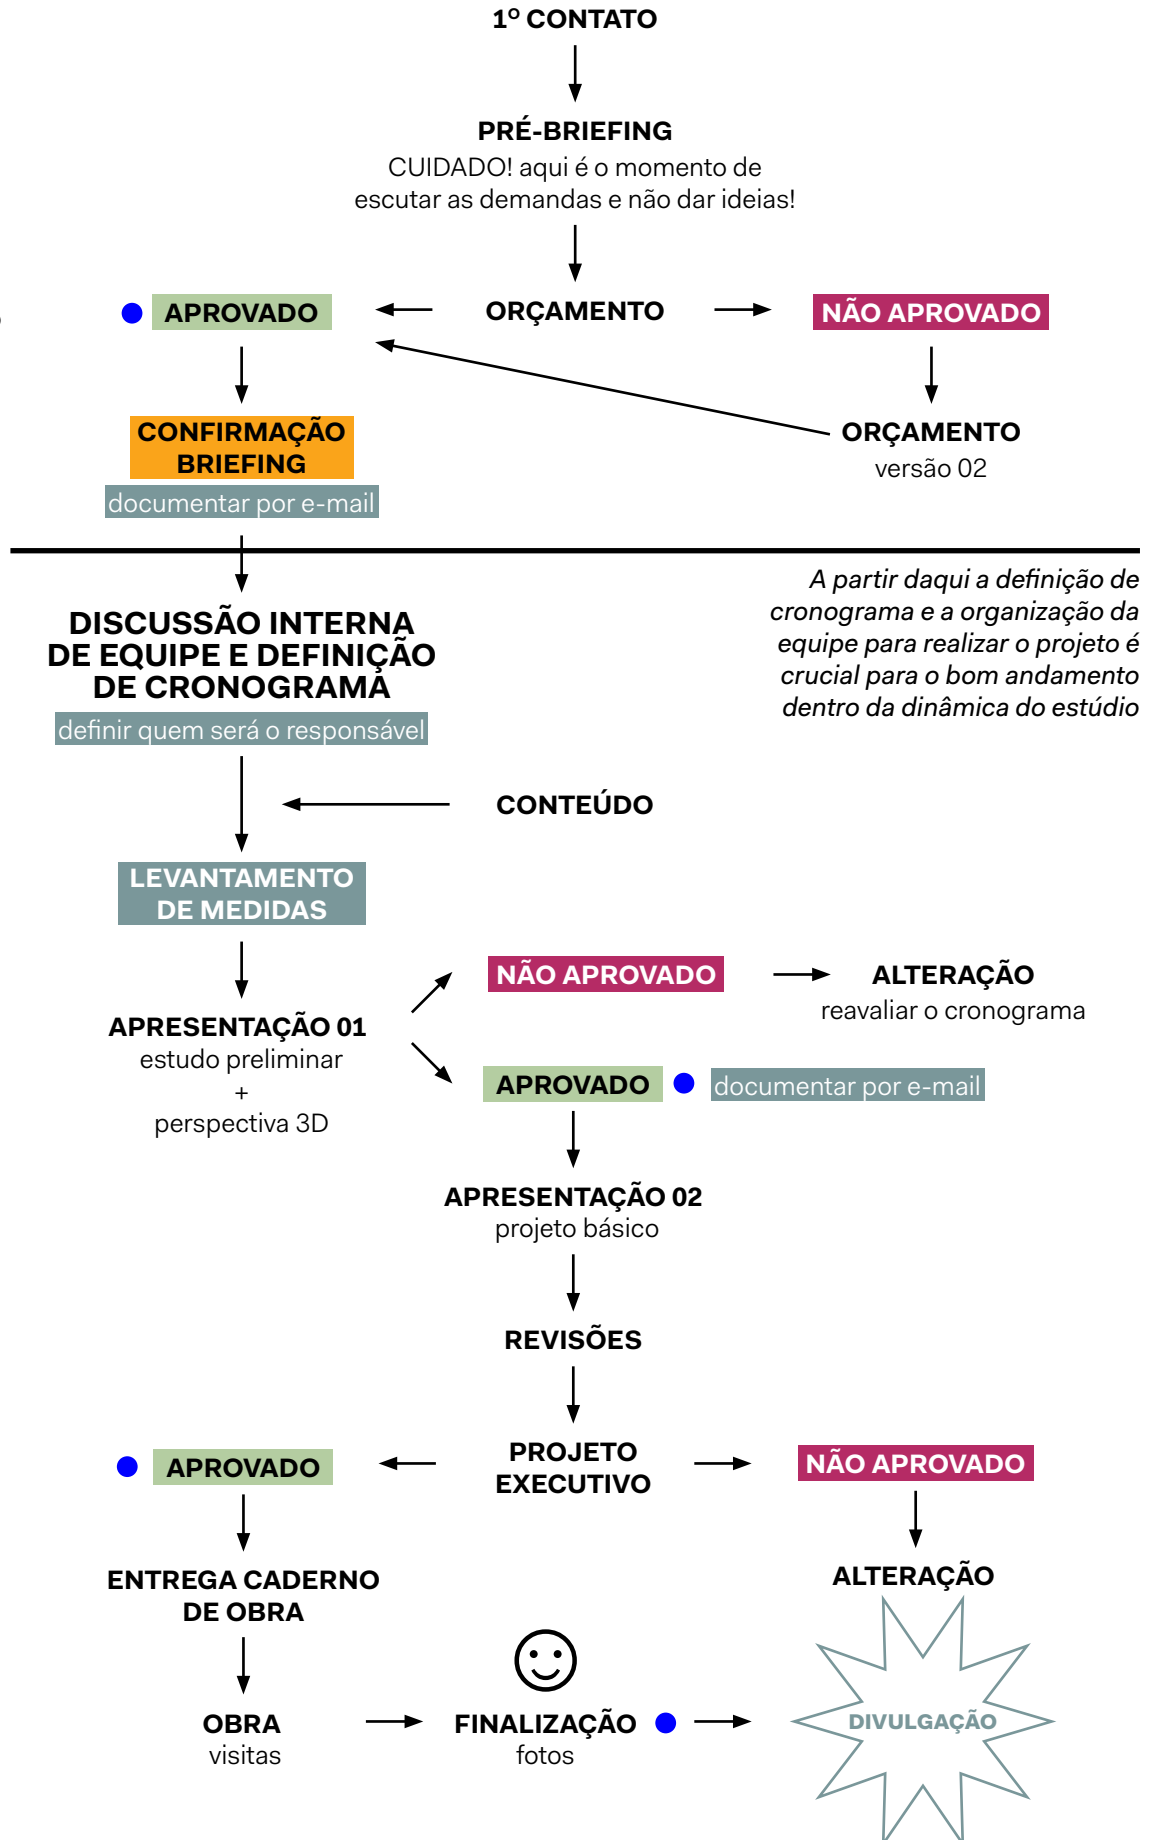

fluxograma para projeto de arquitetura

Uma ferramenta para organizar as etapas do projeto ou qualquer demanda que exige organização e mapeamento.

Legenda

- aprovado
- não aprovado
- insumos do cliente
- etapa interna
- burocracias
NFS, contratos,
documentações...